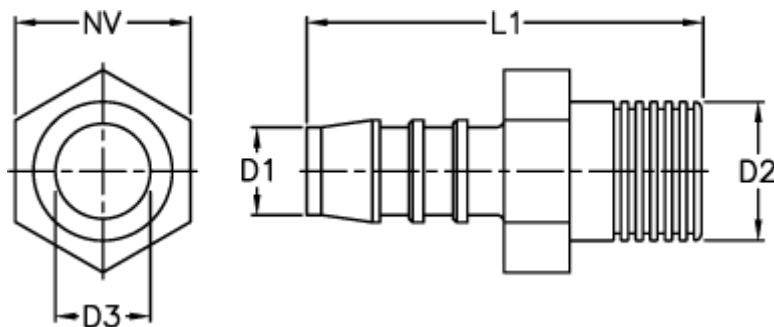

Varenummer: 027108912008

Beskrivelse: Norma slangestuds GES 8 / R3/8

## Mål

D1 = 8

D2 = R3/8

D3 = 5.6

L1 = 41.0

NV = 17